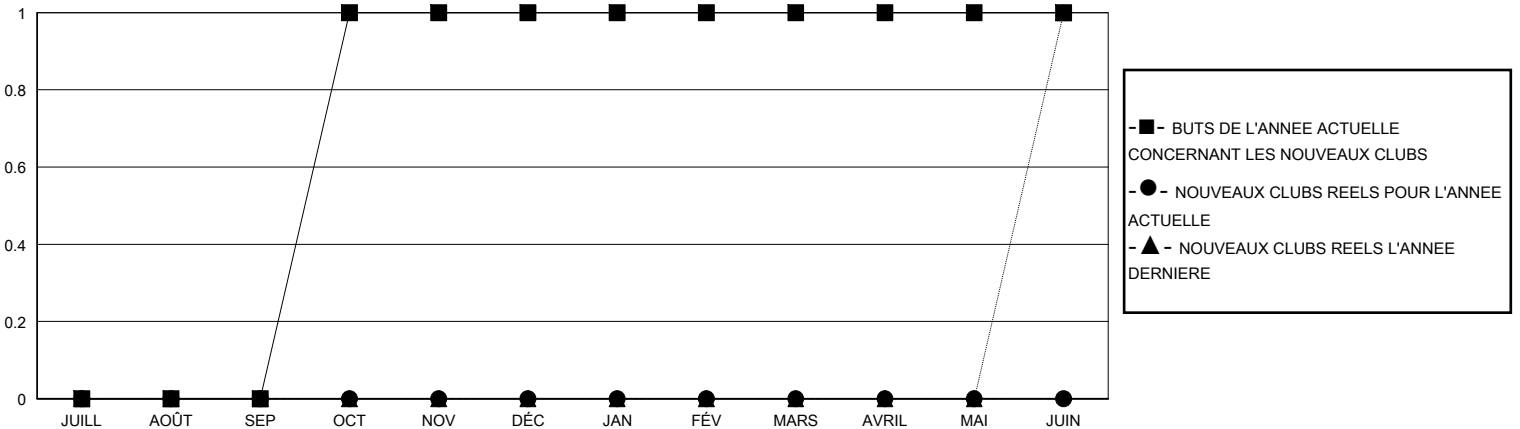

MONTHLY MEMBERSHIP PROGRESS REPORT

District 409

Results as of: 4/30/2024

GMT:

LIEU CONGO, DEM REP OF THE

RC EME

Clubs				Membres			
RESULTATS POUR 2023-2024				RESULTATS POUR 2023-2024			
TRIMESTRE	BUT CONCERNANT LES NOUVEAUX CLUBS	NOUVEAUX CLUBS	CLUBS ANNULÉS	TRIMESTRE	OBJECTIF DE CROISSANCE NETTE DE L'EFFECTIF	CROISSANCE ACTUELLE DE L'EFFECTIF	TOTAL DES MEMBRES RADIES (y compris les transferts)
JUILL/AOÛT/SEP	0	0	1	JUILL/AOÛT/SEP	10	45	47
OCT/NOV/DÉC	1	0	1	OCT/NOV/DÉC	20	11	52
JAN/FÉV/MARS	0	0	1	JAN/FÉV/MARS	10	5	23
AVRIL/MAI/JUIN	0	0	0	AVRIL/MAI/JUIN	20	10	20

BUTS ET NOUVEAUX CLUBS REELS - CUMULATIF