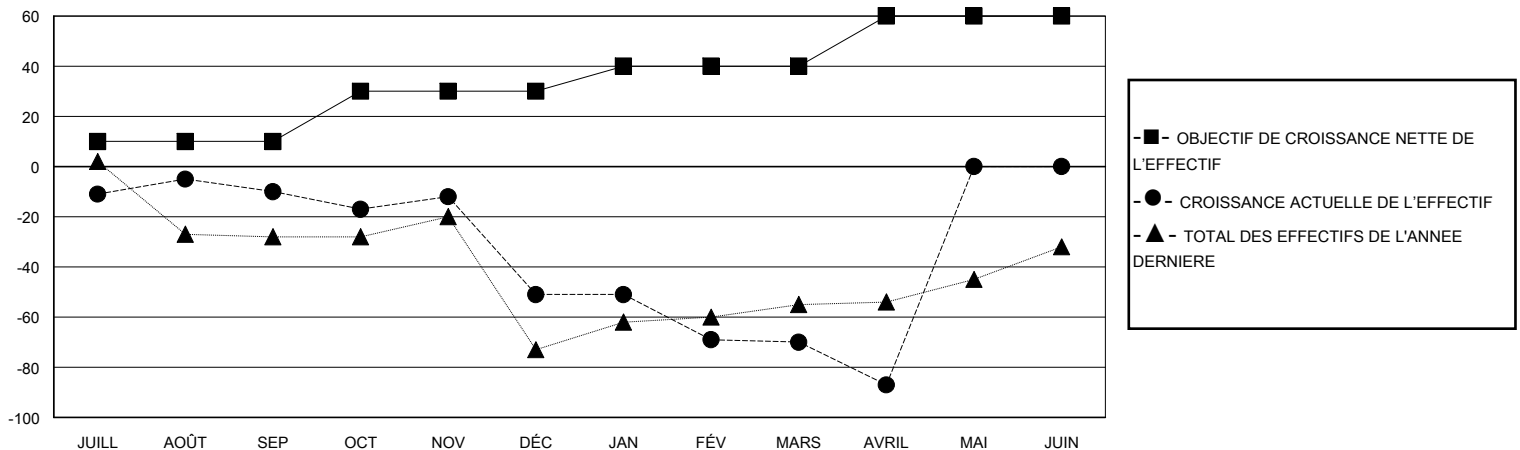

BUTS ET MEMBRES REELS - CUMULATIF

CLUBS RADIES: 2	16 CLUBS OF 29 ONT AJOUTE 1 OU PLUSIEURS NOUVEAUX MEMBRES	DISTRIBUTION PAR SEXE
		HOMME 463 (82.68%)
		FEMME 97 (17.32%)
MEMBRES RADIES	CLIQUEZ ICI POUR LES INFORMATIONS CUMULATIVES SUR LES EFFECTIFS	NOMBRE TOTAL DE MEMBRES D'UNITÉS FAMILIALES 51
DECEDE 9		MEMBRES DE FAMILLE QUI RÈGLEMENT LA MOITIÉ DES COTISATIONS 26
CLUB ANNULE 46		
AUTRE 87		
TOTAL 142